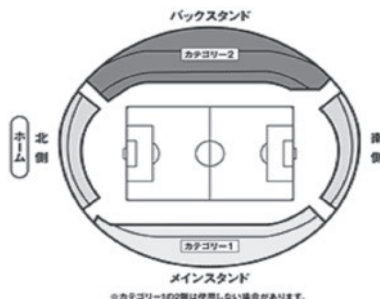

総合優勝チームはチーム15連で、111周を走りきりました。会場には丸亀市のゆるキャラ「骨付きじゅうじゅう」やテレビせとうちのイメージキャラクターの「プーデル」・「ななちゃん」も駆けつけ、選手達とハイタッチを交わしていました。

6時間を一人で走りきった方、ご家族やチームで参加された方、本当にお疲れ様でした。

MS&AD なでしこカップ 2015

2015年5月24日（日）19:10 キックオフ!!

なでしこジャパンが
丸亀にやって来る!!

なでしこジャパン（日本女子代表） vs ニュージーランド女子代表

■観戦前売りチケットを丸亀競技場でも販売しております。

席 種		前売券	当日券	
ゾーン内 自由席	カテゴリー 1	4100円	4600円	
	カテゴリー 2	一 般	2600円	3100円
		高 校 生	1000円	1500円
		小 中 生	500円	1000円

※カテゴリー 1 はメインスタンド側のお席です。

※カテゴリー 2 はバックスタンド側のお席です。